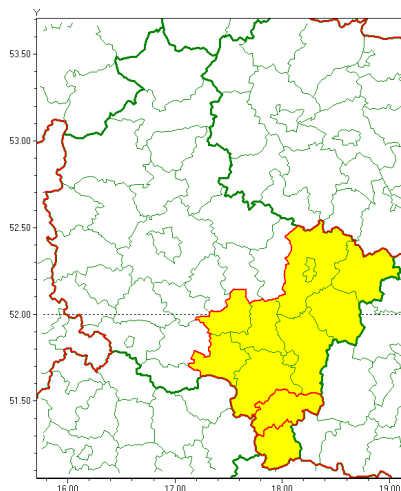

Zasięg ostrzeżenia w województwie

Opady marznące

Ostrzeżenie meteorologiczne Nr 9

Nazwa biura	IMGW-PIB Meteorological Forecast Centre, Poznan Team
Zjawisko/stopień zagrożenia	Opady marznące/ 1
Obszar	województwo wielkopolskie powiat ostrzeszowski
Ważność	od godz. 13:00 dnia 24.01.2022 do godz. 02:00 dnia 25.01.2022
Przebieg	Prognozowane słabe opady marznące mawki powodujące gołoledź.
Prawdopodobieństwo wystąpienia zjawiska(%)	80%
Uwagi	Brak.
Dyrektor synoptyk IMGW-PIB	Przemysław Makarewicz
Godzina i data wydania	godz. 09:06 dnia 24.01.2022
SMS	IMGW-PIB OSTRZEŻENIE: MARZNIĄCE OPADY/1 wielkopolskie/ostrzeszowski od 13:00/24.01 do 02:00/25.01.2022 marznące opady, drogi liskie.