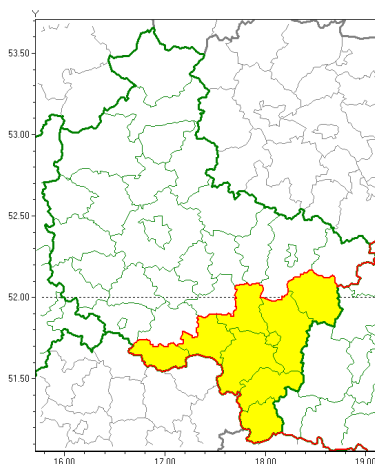

Zasięg ostrzeżeń w województwie

Silny deszcz z burzami
2020-06-24 07:07

WOJEWÓDZTWO WIELKOPOLSKIE
OSTRZEŻENIA METEOROLOGICZNE ZBIORCZO NR 69
WYKAZ OBYWÓW ZUJACYCH OSTRZEŻENIA
o godz. 07:07 dnia 24.06.2020

Zjawisko/Stopień zagrożenia	Silny deszcz z burzami/1
Obszar (w nawiasie numer ostrzeżenia dla powiatu)	powiaty: kaliski(44), Kalisz(42), kpiński(40), krotoszyński(33), ostrowski(42), ostrzeszowski(41), pleszewski(41), rawicki(32), turecki(47)
Ważność	od godz. 10:00 dnia 24.06.2020 do godz. 21:00 dnia 24.06.2020
Prawdopodobieństwo	80%
Przebieg	Prognozuje się wystąpienie opadów deszczu okresami o natężeniu umiarkowanym i silnym. Prognozowana wysokość opadów za okres ważności Ostrzeżenia - miejscami od 30 mm do 40 mm. Po południu miejscami będą występowały burze z porywami wiatru do 80 km/h.
SMS	IMGW-PIB OSTRZEŻENIA: DESZCZ i BURZE/1 wielkopolskie (9 powiatów) od 10:00/24.06 do 21:00/24.06.2020 opady 40 mm; porywy wiatru 80 km/h. Dotyczy powiatów: kaliski, Kalisz, kpiński, krotoszyński, ostrowski, ostrzeszowski, pleszewski, rawicki i turecki.
RSO	Woj. wielkopolskie (9 powiatów), IMGW-PIB wydał ostrzeżenie pierwszego stopnia o intensywnych opadach deszczu z burzami
Uwagi	Brak.
Dyrektor synoptyk IMGW-PIB	Marek Pruchniewicz