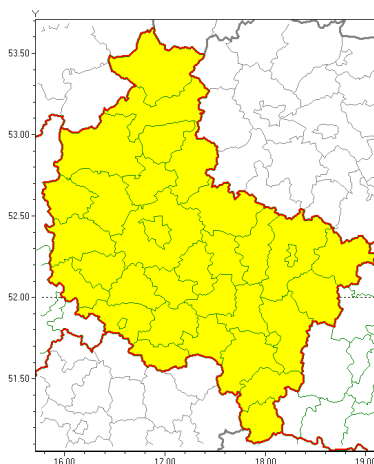

Zasięg ostrzeżeń w województwie

Silny wiatr
2020-03-12 23:25

WOJEWÓDZTWO WIELKOPOLSKIE
OSTRZEŻENIA METEOROLOGICZNE ZBIORCZO NR 24
WYKAZ OBYWÓW ZUCIANYCH OSTRZEŻENIAMI
o godz. 23:25 dnia 12.03.2020

Zjawisko/Stopień zagrożenia	Silny wiatr/1
Obszar (w nawiasie numer ostrzeżenia dla powiatu)	powiaty: chodzieski(13), czarnkowsko-trzcianecki(10), gnieźnieński(16), gostyński(15), grodziski(13), jarociński(14), kaliski(19), Kalisz(18), kpiński(17), kołski(19), Konin(18), koniński(18), kocimięcki(14), krotoszyński(15), leszczyński(14), Leszno(14), międzybuzki(11), nowotomyski(12), obornicki(11), ostrowski(18), ostrzeszowski(18), pilski(13), pleszewski(18), Poznań (13), poznański(13), rawicki(15), słupecki(17), szamotulski(11), redziński(14), remski(14), turecki(19), wgrowiecki(13), wolsztyński(13), wrzesiński(16), złotowski(13)
Ważność	od godz. 12:00 dnia 13.03.2020 do godz. 18:00 dnia 13.03.2020
Prawdopodobieństwo	80%
Przebieg	Przewiduje się wystąpienie silnego wiatru o średniej prędkości od 35 km/h do 45 km/h, w porywach do 80 km/h z zachodu.
SMS	IMGW-PIB OSTRZEŻENIA: WIATR/1 wielkopolskie (wszystkie powiaty) od 12:00/13.03 do 18:00/13.03.2020 prędkość do 45 km/h, porywy do 80 km/h, W. Dotyczy powiatów: wszystkie powiaty.
RSO	Woj. wielkopolskie (wszystkie powiaty), IMGW-PIB wydał ostrzeżenie pierwszego stopnia o silnym wietrze
Uwagi	Brak.
Dyżurny synoptyk IMGW-PIB	Leszek Szaradowski