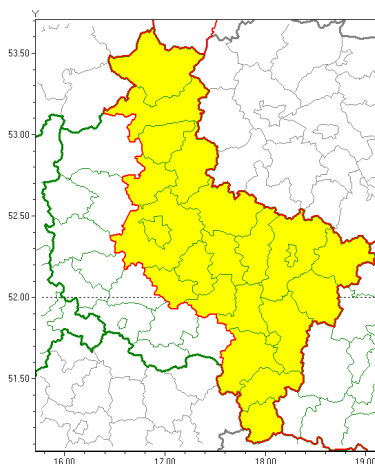

Zasięg ostrzeżeń w województwie

Opady mroźne
2019-12-03 12:29

WOJEWÓDZTWO WIELKOPOLSKIE
OSTRZEŻENIA METEOROLOGICZNE ZBIORCZO NR 157
WYKAZ OBYWÓW ZUJACYCH OSTRZEŻENIA
o godz. 12:29 dnia 03.12.2019

Zjawisko/Stopień zagrożenia	Opady mroźne/1
Obszar (w nawiasie numer ostrzeżenia dla powiatu)	powiaty: chodzieski(58), gnieźnieński(59), jarociński(62), kaliski(69), Kalisz(66), kpiński(66), kolski(64), Konin(65), koniński(65), obornicki(60), ostrowski(67), ostrzeszowski(67), pilski(59), pleszewski(66), Poznań (60), poznański(61), słupecki(59), redzki(59), remski(59), turecki(67), wgrowiecki(54), wrzesiński(57), złotowski(60)
Ważność	od godz. 21:00 dnia 03.12.2019 do godz. 06:00 dnia 04.12.2019
Prawdopodobieństwo	85%
Przebieg	Prognozuje się miejscami wystąpienie słabych opadów mroźnego deszczu oraz mawki powodujących gołoledź.
SMS	IMGW-PIB OSTRZEŻENIA: MROŹNE OPADY/1 wielkopolskie (23 powiatów) od 21:00/03.12 do 06:00/04.12.2019 mroźne opady, drogi liskie. Dotyczy powiatów: chodzieski, gnieźnieński, jarociński, kaliski, Kalisz, kpiński, kolski, Konin, koniński, obornicki, ostrowski, ostrzeszowski, pilski, pleszewski, Poznań, poznański, słupecki, redzki, remski, turecki, wgrowiecki, wrzesiński i złotowski.
RSO	Woj. wielkopolskie (23 powiatów), IMGW-PIB wydał ostrzeżenie pierwszego stopnia o opadach mroźnych
Uwagi	Brak.
Dyżurny synoptyk IMGW-PIB	Piotr Szewczak