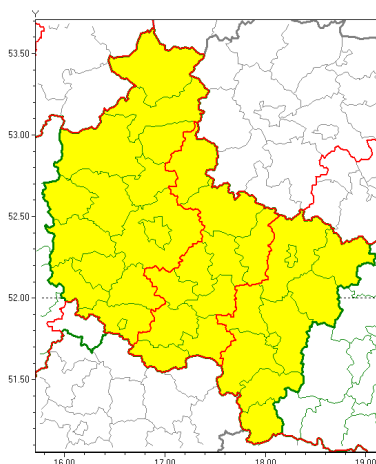

### Zasięg ostrzeżeń w województwie

Oblodzenie  
2019-01-18 09:25

**WOJEWÓDZTWO WIELKOPOLSKIE**  
**OSTRZEŻENIA METEOROLOGICZNE ZBIORCZO NR 12**  
**WYKAZ OBLODZENIA I ZAMRAZANIA W WIELKOPOLSKIM**  
**o godz. 09:25 dnia 18.01.2019**

<b>Zjawisko/Stopień zagrożenia</b>	Oblodzenie/1
<b>Obszar</b>	powiaty: kaliski(6), Kalisz(6), kpiński(6), kolski(6), Konin(6), koniński(6), ostrowski(6), ostrzeszowski(6), pleszewski(6), turecki(6)
<b>Ważność</b>	od godz. 15:00 dnia 18.01.2019 do godz. 20:00 dnia 18.01.2019
<b>Prawdopodobieństwo</b>	90%
<b>Przebieg</b>	Prognozuje się zamarzanie mokrej nawierzchni dróg i chodników po opadach śniegu z deszczem i mokrego śniegu. Spadek temperatury od 0°C do -2°C. Temperatura minimalna gruntu około -4°C.
<b>SMS</b>	IMGW-PIB OSTRZEŻENIE: OBLODZENIE/1 wielkopolskie (10 powiatów) od 15:00/18.01 do 20:00/18.01.2019 temp. min. -2 st., przy gruncie około -4 st., lisko. Dotyczy powiatów: kaliski, Kalisz, kpiński, kolski, Konin, koniński, ostrowski, ostrzeszowski, pleszewski i turecki.
<b>RSO</b>	Woj. wielkopolskie (10 powiatów), IMGW-PIB wydał ostrzeżenie pierwszego stopnia o oblodzeniu
<b>Uwagi</b>	W nocy utrzyma się ujemna temperatura. Temperatura minimalna około -5°C.
<b>Zjawisko/Stopień zagrożenia</b>	Oblodzenie/1
<b>Obszar</b>	powiaty: chodzieski(6), czarnkowsko-trzcianecki(5), grodziski(5), kościański(6), leszczyński(6), Leszno(5), międzybuzki(5), nowotomyski(5), obornicki(6), pilski(6), Poznań (5), poznański(6), szamotulski(5), wolsztyński(5), złotowski(6)