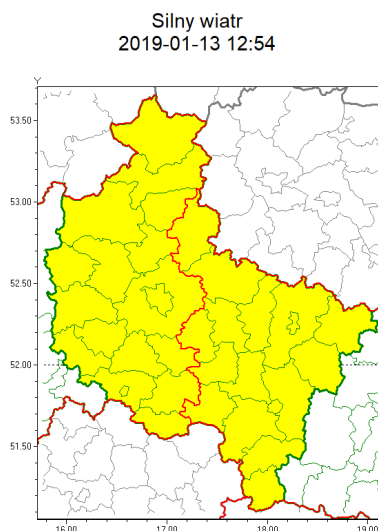

Zasięg ostrzeżeń w województwie

WOJEWÓDZTWO WIELKOPOLSKIE
OSTRZEŻENIA METEOROLOGICZNE ZBIORCZO NR 9
WYKAZ OBOWIĄZUJĄCYCH OSTRZEŻEŃ
o godz. 12:54 dnia 13.01.2019

Zjawisko/Stopień zagrożenia	Silny wiatr/1
Obszar	powiaty: gnieźnieński(5), jarociński(5), kaliski(5), Kalisz(5), kpiński(5), kolski(5), Konin(5), koniński(5), krotoszyński(5), ostrowski(5), ostrzeszowski(5), pleszewski(5), słupecki(5), redzki(5), turecki(5), wgrowiecki(5), wrzesiński(5)
Ważność	od godz. 22:00 dnia 13.01.2019 do godz. 18:00 dnia 14.01.2019
Prawdopodobieństwo	85%
Przebieg	Przewiduje się wystąpienie silnego wiatru o średniej prędkości od 40 km/h do 50 km/h, w porywach miejscami od 70 km/h do 90 km/h z zachodu i północno-zachodu.
SMS	IMGW-PIB OSTRZEŻEGA: WIATR/1 wielkopolskie (17 powiatów) od 22:00/13.01 do 18:00/14.01.2019 prędkość wiatru do 50 km/h, porywy do 90 km/h, W-NW. Dotyczy powiatów: gnieźnieński, jarociński, kaliski, Kalisz, kpiński, kolski, Konin, koniński, krotoszyński, ostrowski, ostrzeszowski, pleszewski, słupecki, redzki, turecki, wgrowiecki i wrzesiński.
RSO	Woj. wielkopolskie (17 powiatów), IMGW-PIB wydał ostrzeżenie pierwszego stopnia o silnym wietrze
Uwagi	Brak.
Zjawisko/Stopień zagrożenia	Silny wiatr/1
Obszar	powiaty: chodzieski(5), czarnkowsko-trzcianecki(4), gostyński(5), grodziski(4), kościański(5), leszczyński(5), Leszno(4), międzybuzki(4), nowotomyski(4), obornicki(5), pilski(5), Poznań (4), poznański(5), rawicki(5), szamotulski(4), remski(5), wolsztyński(4), złotowski(5)