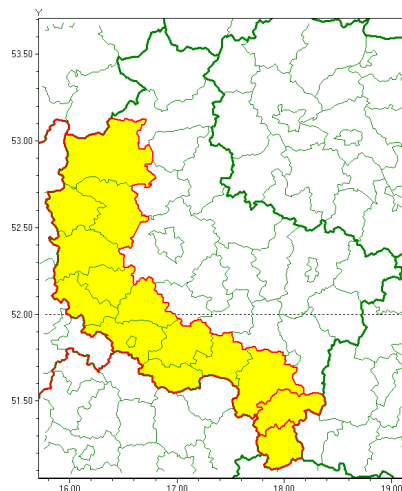

Zasięg ostrzeżenia w województwie

Opady marznące

Ostrzeżenie meteorologiczne Nr 13

Nazwa biura	IMGW-PIB Meteorological Forecast Centre, Poznan Team
Zjawisko/stopień zagrożenia	Opady marznące/1
Obszar	województwo wielkopolskie powiat ostrzeszowski
Ważność	od godz. 05:00 dnia 02.02.2021 do godz. 11:00 dnia 02.02.2021
Przebieg	Prognozuje się miejscami wystąpienie słabych opadów marznących z deszczem powodujących gołoledź.
Prawdopodobieństwo wystąpienia zjawiska(%)	85%
Uwagi	Brak.
Dyrektor synoptyk IMGW-PIB	Przemysław Szrama
Godzina i data wydania	godz. 12:35 dnia 01.02.2021
SMS	IMGW-PIB OSTRZEŻENIE: MARZĄCE OPADY/1 wielkopolskie/ostrzeszowski od 05:00/02.02 do 11:00/02.02.2021 marznące opady, drogi liskie.