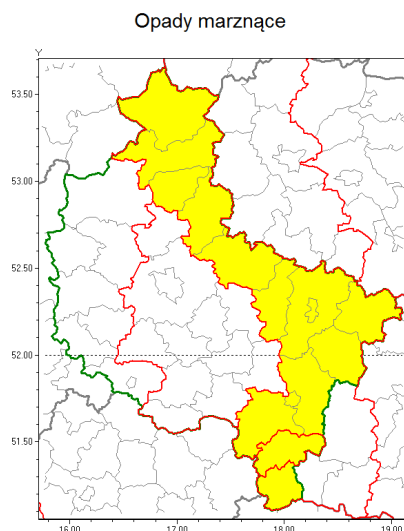

### Zasięg ostrzeżenia w województwie

### Ostrzeżenie meteorologiczne Nr 30

<b>Nazwa biura</b>	IMGW-PIB Biuro Prognoz Meteorologicznych Oddział w Poznaniu
<b>Zjawisko/stopień zagrożenia</b>	Opady marznące/ 1
<b>Obszar</b>	województwo wielkopolskie <b>powiat ostrzeszowski</b>
<b>Ważność</b>	od godz. 19:00 dnia 20.12.2018 do godz. 02:00 dnia 21.12.2018
<b>Przebieg</b>	Prognozuje się wystąpienie słabych opadów marznącego deszczu oraz mroźki powodujących gołoledź.
<b>Prawdopodobieństwo wystąpienia zjawiska(%)</b>	85%
<b>Uwagi</b>	Brak.
<b>Dyrektor synoptyk IMGW-PIB</b>	Przemysław Szrama
<b>Godzina i data wydania</b>	godz. 12:39 dnia 20.12.2018
<b>SMS</b>	IMGW-PIB OSTRZEŻENIE: MARZNĄCE OPADY/1 wielkopolskie/ostrzeszowski od 19:00/20.12 do 02:00/21.12.2018 marznące opady, drogi liskie.