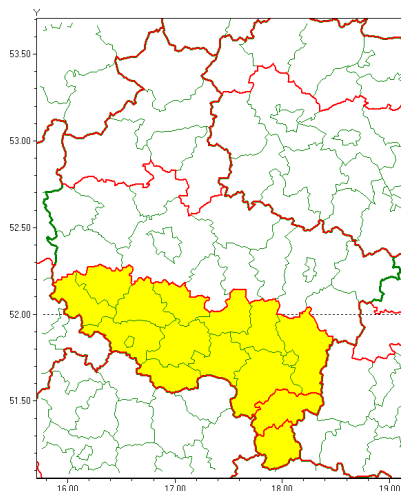

### Zasięg ostrzeżenia w województwie

Oblodzenie

### Ostrzeżenie meteorologiczne Nr 15

<b>Nazwa biura</b>	IMGW-PIB Meteorological Forecast Centre, Poznan Team
<b>Zjawisko/stopień zagrożenia</b>	Oblodzenie/ 1
<b>Obszar</b>	województwo wielkopolskie <b>powiat ostrzeszowski</b>
<b>Ważność</b>	od godz. 09:00 dnia 04.02.2021 do godz. 19:00 dnia 04.02.2021
<b>Przebieg</b>	Prognozuje się zamarzanie mokrej nawierzchni dróg i chodników po opadach deszczu. Temperatura powietrza w ciągu dnia spadnie do około 0°C, temperatura gruntu do około -1°C. <b>lisko!</b> W kolejnych dniach utrzyma się temperatura ujemna.
<b>Prawdopodobieństwo wystąpienia zjawiska(%)</b>	95%
<b>Uwagi</b>	Brak.
<b>Dyrektor synoptyk IMGW-PIB</b>	Marek Pruchniewicz
<b>Godzina i data wydania</b>	godz. 06:09 dnia 04.02.2021
<b>SMS</b>	IMGW-PIB OSTRZEGA: OBLODZENIE/1 wielkopolskie/ostrzeszowski od 09:00/04.02 do 19:00/04.02.2021 temp. min. ok 0 st., przy gruncie do ok -1 st., lisko.