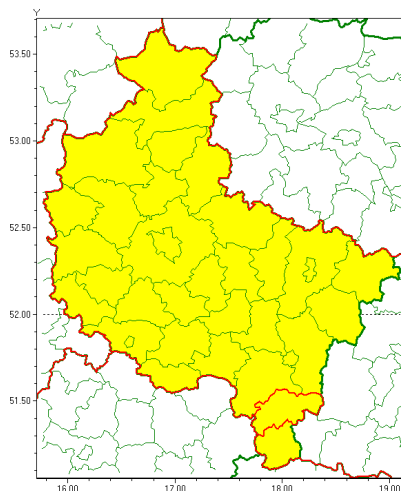

### Zasięg ostrzeżenia w województwie

Oblodzenie

### Ostrzeżenie meteorologiczne Nr 4

|   |   |
|---|---|
| <b>Nazwa biura</b>                                | IMGW-PIB Meteorological Forecast Centre, Poznan Team  |
| <b>Zjawisko/stopień zagrożenia</b>                | Oblodzenie/ 1   |
| <b>Obszar</b>                                     | województwo wielkopolskie <b>powiat ostrzeszowski</b>   |
| <b>Ważność</b>                                    | od godz. 18:00 dnia 08.01.2021 do godz. 09:00 dnia 09.01.2021   |
| <b>Przebieg</b>                                   | Prognozuje się zamarzanie mokrej nawierzchni dróg i chodników po opadach mokrego śniegu. Temperatura minimalna od -3°C do -1°C, temperatura minimalna gruntu do -4°C. |
| <b>Prawdopodobieństwo wystąpienia zjawiska(%)</b> | 80%   |
| <b>Uwagi</b>                                      | Brak.   |
| <b>Dyrektor synoptyk IMGW-PIB</b>                 | Barbara Wrzesińska  |
| <b>Godzina i data wydania</b>                     | godz. 12:09 dnia 08.01.2021   |
| <b>SMS</b>  | IMGW-PIB OSTRZEŻENIE: OBLODZENIE/1 wielkopolskie/ostrzeszowski od 18:00/08.01 do 09:00/09.01.2021 temp. min. od -3 st. do -1 st., przy gruncie do -4 st., lisko.      |