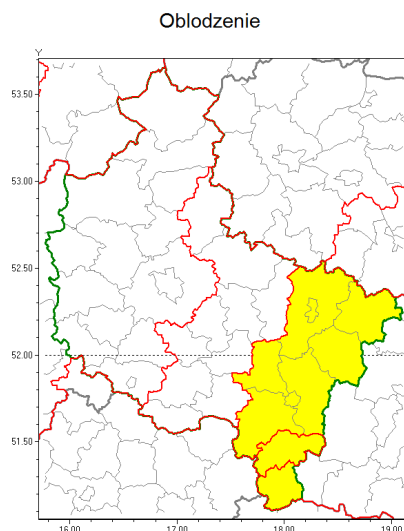

### Zasięg ostrzeżenia w województwie

### Ostrzeżenie meteorologiczne Nr 6

<b>Nazwa biura</b>	IMGW-PIB Biuro Prognoz Meteorologicznych Oddział w Poznaniu
<b>Zjawisko/stopień zagrożenia</b>	Oblodzenie/ 1
<b>Obszar</b>	województwo wielkopolskie <b>powiat ostrzeszowski</b>
<b>Ważność</b>	od godz. 15:00 dnia 18.01.2019 do godz. 20:00 dnia 18.01.2019
<b>Przebieg</b>	Prognozuje się zamarzanie mokrej nawierzchni dróg i chodników po opadach śniegu z deszczem i mokrego śniegu. Spadek temperatury od 0°C do -2°C. Temperatura minimalna gruntu około -4°C.
<b>Prawdopodobieństwo wystąpienia zjawiska(%)</b>	90%
<b>Uwagi</b>	W nocy utrzyma się ujemna temperatura. Temperatura minimalna około -5°C.
<b>Dyrektor synoptyk IMGW-PIB</b>	Barbara Wrzesińska
<b>Godzina i data wydania</b>	godz. 09:25 dnia 18.01.2019
<b>SMS</b>	IMGW-PIB OSTRZEGA: OBLODZENIE/1 wielkopolskie/ostrzeszowski od 15:00/18.01 do 20:00/18.01.2019 temp. min. -2 st., przy gruncie około -4 st., lisko.