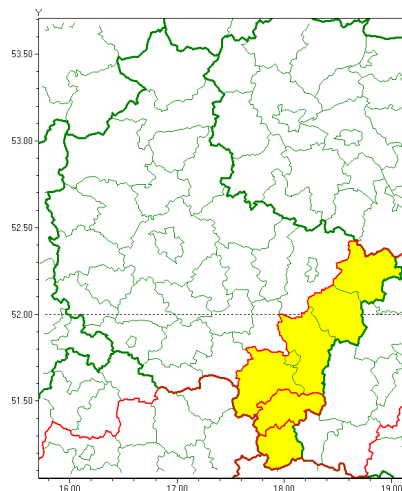

Zasięg ostrzeżenia w województwie

Burze z gradem

Ostrzeżenie meteorologiczne Nr 28

Nazwa biura	IMGW-PIB Biuro Prognoz Meteorologicznych w Poznaniu
Zjawisko/stopień zagrożenia	Burze z gradem/ 1
Obszar	województwo wielkopolskie powiat ostrzeszowski
Ważność	od godz. 14:00 dnia 11.05.2020 do godz. 20:00 dnia 11.05.2020
Przebieg	Prognozuje się wystąpienie burz z opadami deszczu miejscami od 15 mm do 20 mm, lokalnie do 25 mm oraz porywami wiatru do 80 km/h. Miejscami możliwy grad.
Prawdopodobieństwo wystąpienia zjawiska(%)	80%
Uwagi	Brak.
Dyrektor synoptyk IMGW-PIB	Magdalena Muszyńska-Karbowska
Godzina i data wydania	godz. 11:34 dnia 11.05.2020
SMS	IMGW-PIB OSTRZEŻA: BURZE Z GRADEM/1 wielkopolskie/ostrzeszowski od 14:00/11.05 do 20:00/11.05.2020 deszcz 25 mm, porywy 80 km/h.