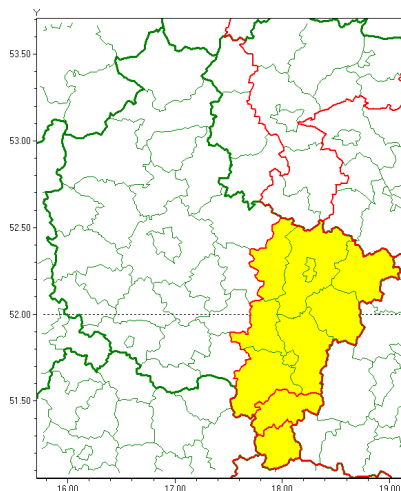

### Zasięg ostrzeżenia w województwie

Burze z gradem

### Ostrzeżenie meteorologiczne Nr 55

<b>Nazwa biura</b>	IMGW-PIB Meteorological Forecast Centre, Poznan Team
<b>Zjawisko/stopień zagrożenia</b>	Burze z gradem/ 1
<b>Obszar</b>	województwo wielkopolskie <b>powiat ostrzeszowski</b>
<b>Ważność</b>	od godz. 13:00 dnia 08.07.2021 do godz. 22:00 dnia 08.07.2021
<b>Przebieg</b>	Prognozowane są burze, którym miejscami będą towarzyszyć opady deszczu od 20 mm do 30 mm, lokalnie do 40 mm oraz porywy wiatru do 90 km/h. Miejscami grad.
<b>Prawdopodobieństwo wystąpienia zjawiska(%)</b>	85%
<b>Uwagi</b>	Brak.
<b>Dyrektor synoptyk IMGW-PIB</b>	Piotr Szewczak
<b>Godzina i data wydania</b>	godz. 07:26 dnia 08.07.2021
<b>SMS</b>	IMGW-PIB OSTRZEGA: BURZE Z GRADEM/1 wielkopolskie/ostrzeszowski od 13:00/08.07 do 22:00/08.07.2021 deszcz 40 mm, grad, porywy 90 km/h.