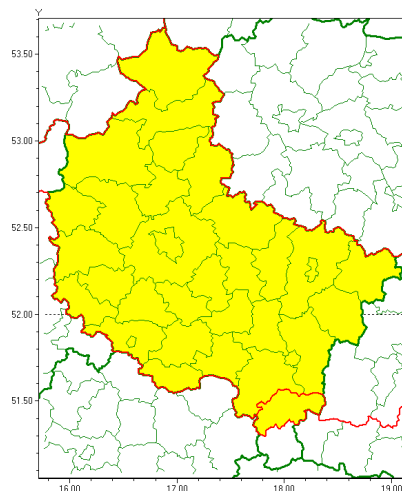

Zasięg ostrzeżenia w województwie

Silny wiatr

Ostrzeżenie meteorologiczne Nr 36

Nazwa biura	IMGW-PIB Meteorological Forecast Centre, Poznan Team
Zjawisko/stopień zagrożenia	Silny wiatr/ 1
Obszar	województwo wielkopolskie powiat ostrzeszowski
Ważność	od godz. 14:00 dnia 22.04.2021 do godz. 19:00 dnia 22.04.2021
Przebieg	Prognozuje się przejściowo wystąpienie wiatru o średniej prędkości od 25 km/h do 35 km/h, w porywach do 80 km/h, z północnego zachodu.
Prawdopodobieństwo wystąpienia zjawiska(%)	70%
Uwagi	Brak.
Dyrektor synoptyk IMGW-PIB	Barbara Wrzesińska
Godzina i data wydania	godz. 07:42 dnia 22.04.2021
SMS	IMGW-PIB OSTRZEGA: WIATR/1 wielkopolskie/ostrzeszowski od 14:00/22.04 do 19:00/22.04.2021 prędkość do 35 km/h, porywy do 80 km/h, NW.