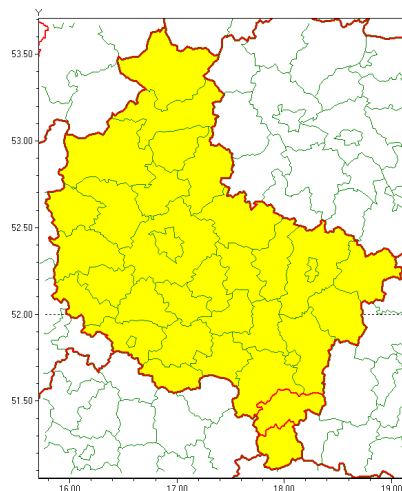

Zasięg ostrzeżenia w województwie

Burze z gradem

Ostrzeżenie meteorologiczne Nr 62

Nazwa biura	IMGW-PIB Meteorological Forecast Centre, Poznan Team
Zjawisko/stopień zagrożenia	Burze z gradem/ 1
Obszar	województwo wielkopolskie powiat ostrzeszowski
Ważność	od godz. 09:00 dnia 16.07.2021 do godz. 23:00 dnia 16.07.2021
Przebieg	Prognozowane są burze, którym miejscami będą towarzyszyć opady deszczu od 20 mm do 30 mm, lokalnie do 40 mm oraz porywy wiatru do 80 km/h. Miejscami grad.
Prawdopodobieństwo wystąpienia zjawiska(%)	85%
Uwagi	Brak.
Dyrektor synoptyk IMGW-PIB	Piotr Szewczak
Godzina i data wydania	godz. 07:02 dnia 16.07.2021
SMS	IMGW-PIB OSTRZEGA: BURZE Z GRADEM/1 wielkopolskie/ostrzeszowski od 09:00/16.07 do 23:00/16.07.2021 deszcz 40 mm, grad, porywy 80 km/h.