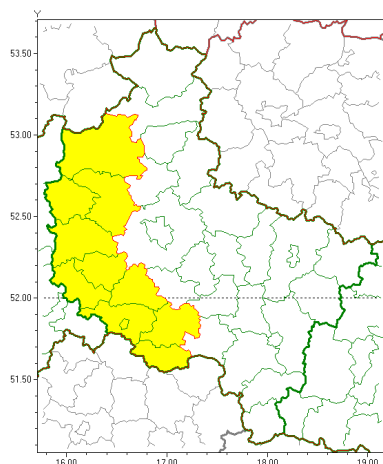

Zasięg ostrzeżeń w województwie

Intensywne opady deszczu
2018-07-18 08:25

Intensywne opady deszczu z burzami
2018-07-18 08:25

WOJEWÓDZTWO WIELKOPOLSKIE
OSTRZEŻENIA METEOROLOGICZNE ZBIORCZO NR 17
WYKAZ OBSZARÓW ZUCIENNYCH OSTRZEŻENIAMI
o godz. 08:25 dnia 18.07.2018

Zjawisko/Stopień zagrożenia	Intensywne opady deszczu/1
Obszar	powiaty: czarnkowsko-trzcianecki, gostyński, grodziski, kościański, leszczyński, Leszno, międzybuzki, nowotomyski, rawicki, szamotulski, wolsztyński
Ważność	od godz. 09:30 dnia 18.07.2018 do godz. 09:30 dnia 19.07.2018
Prawdopodobieństwo	80%
Przebieg	Prognozuje się wystąpienie opadów deszczu okresami o natężeniu umiarkowanym i silnym. Prognozowana wysokość opadów za okres ważności ostrzeżenia - od 15 mm do 30 mm, miejscami do 40 mm.
SMS/RSO	Woj. wielkopolskie (11 powiatów), IMGW-PIB wydał ostrzeżenie pierwszego stopnia o intensywnych opadach deszczu
Zjawisko/Stopień zagrożenia	Intensywne opady deszczu z burzami/1
Obszar	powiaty: chodzieski, gnieźnieński, jarociński, kaliski, Kalisz, kpiński, kolski, Konin, koniński, krotoszyński, obornicki, ostrowski, ostrzeszowski, pilski, pleszewski, Poznań, poznański, słupecki, redziński, remski, turecki, wargoniecki, wrzesiński, złotowski
Ważność	od godz. 09:30 dnia 18.07.2018 do godz. 09:30 dnia 19.07.2018
Prawdopodobieństwo	80%

Przebieg	Prognozuje się wystąpienie opadów deszczu okresami o natężeniu umiarkowanym i silnym. Prognozowana wysokość opadów za okres wynosi od 15 mm do 30 mm miejscami do 40 mm. W trakcie opadów deszczu będą występowały burze z porywami wiatru do 65 km/h.
SMS/RSO	Woj. wielkopolskie (24 powiatów), IMGW-PIB wydał ostrzeżenie pierwszego stopnia o intensywnych opadach deszczu z burzami
Dyrektor synoptyk IMGW-PIB	Leszek Szaradowski