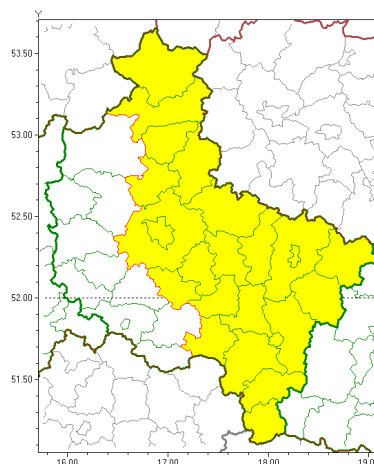

Zasięg ostrzeżeń w województwie

Intensywne opady deszczu
2018-07-18 08:25

Intensywne opady deszczu z burzami
2018-07-18 08:25

WOJEWÓDZTWO WIELKOPOLSKIE
OSTRZEŻENIA METEOROLOGICZNE ZBIORCZO NR 17
WYKAZ OBSZARÓW ZUCIENNYCH OSTRZEŻENIAMI
o godz. 08:25 dnia 18.07.2018

Zjawisko/Stopień zagrożenia	Intensywne opady deszczu/1
Obszar	powiaty: czarnkowsko-trzcianecki, gostyński, grodziski, kościański, leszczyński, Leszno, międzybuzki, nowotomyski, rawicki, szamotulski, wolsztyński
Ważność	od godz. 09:30 dnia 18.07.2018 do godz. 09:30 dnia 19.07.2018
Prawdopodobieństwo	80%
Przebieg	Prognozuje się wystąpienie opadów deszczu okresami o natężeniu umiarkowanym i silnym. Prognozowana wysokość opadów za okres ważności ostrzeżenia - od 15 mm do 30 mm, miejscami do 40 mm.
SMS/RSO	Woj. wielkopolskie (11 powiatów), IMGW-PIB wydał ostrzeżenie pierwszego stopnia o intensywnych opadach deszczu
Zjawisko/Stopień zagrożenia	Intensywne opady deszczu z burzami/1
Obszar	powiaty: chodzieski, gnieźnieński, jarociński, kaliski, Kalisz, kpiński, kolski, Konin, koniński, krotoszyński, obornicki, ostrowski, ostrzeszowski, pilski, pleszewski, Poznań, poznański, słupecki, redziński, remski, turecki, wargoniecki, wrzesiński, złotowski
Ważność	od godz. 09:30 dnia 18.07.2018 do godz. 09:30 dnia 19.07.2018
Prawdopodobieństwo	80%

Przebieg	Prognozuje się wystąpienie opadów deszczu okresami o natężeniu umiarkowanym i silnym. Prognozowana wysokość opadów za okres wynosi od 15 mm do 30 mm miejscami do 40 mm. W trakcie opadów deszczu będą występowały burze z porywami wiatru do 65 km/h.
SMS/RSO	Woj. wielkopolskie (24 powiatów), IMGW-PIB wydał ostrzeżenie pierwszego stopnia o intensywnych opadach deszczu z burzami
Dyrektor synoptyk IMGW-PIB	Leszek Szaradowski