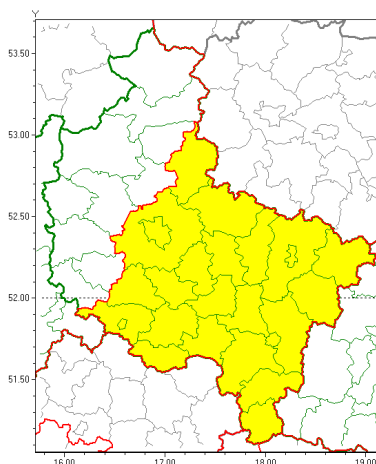

### Zasięg ostrzeżeń w województwie

Burze z gradem  
2018-08-24 09:58

**WOJEWÓDZTWO WIELKOPOLSKIE**  
**OSTRZEŻENIA METEOROLOGICZNE ZBIORCZO NR 38**  
**WYKAZ OBOWIĄZUJĄCYCH OSTRZEŻEŃ**  
**o godz. 09:58 dnia 24.08.2018**

<b>Zjawisko/Stopień zagrożenia</b>	Burze z gradem/1
<b>Obszar</b>	powiaty: gnieźnieński, gostyński, jarociński, kaliski, Kalisz, kpiński, kolski, Konin, koniński, kościański, krotoszyński, leszczyński, Leszno, ostrowski, ostrzeszowski, pleszewski, Poznań, poznański, rawicki, słupecki, redziński, remski, turecki, wągrowiecki, wrzesiński
<b>Ważność</b>	od godz. 15:00 dnia 24.08.2018 do godz. 01:00 dnia 25.08.2018
<b>Prawdopodobieństwo</b>	85%
<b>Przebieg</b>	Prognozuje się wystąpienie burz z opadami deszczu miejscami od 20 mm do 30 mm, lokalnie do 40 mm oraz porywami wiatru do 90 km/h. Miejscami możliwy grad.
<b>SMS</b>	IMGW-PIB OSTRZEŻEGA: BURZE Z GRADEM/1 wielkopolskie (25 powiatów) od 15:00/24.08 do 01:00/25.08.2018 deszcz 40 mm, porywy 90 km/h. Dotyczy powiatów: gnieźnieński, gostyński, jarociński, kaliski, Kalisz, kpiński, kolski, Konin, koniński, kościański, krotoszyński, leszczyński, Leszno, ostrowski, ostrzeszowski, pleszewski, Poznań, poznański, rawicki, słupecki, redziński, remski, turecki, wągrowiecki i wrzesiński.
<b>RSO</b>	Woj. wielkopolskie (25 powiatów), IMGW-PIB wydał ostrzeżenia pierwszego stopnia o burzach z gradem
<b>Dyrektor synoptyk IMGW-PIB</b>	Leszek Szaradowski