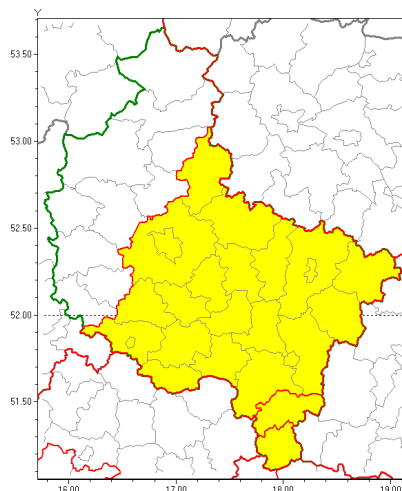

Zasięg ostrzeżenia w województwie

Burze z gradem

Ostrzeżenie meteorologiczne Nr 20

Nazwa biura	IMGW-PIB Biuro Prognoz Meteorologicznych Oddział w Poznaniu
Zjawisko/stopień zagrożenia	Burze z gradem/ 1
Obszar	województwo wielkopolskie powiat ostrzeszowski
Ważność	od godz. 15:00 dnia 24.08.2018 do godz. 01:00 dnia 25.08.2018
Przebieg	Prognozuje się wystąpienie burz z opadami deszczu miejscami od 20 mm do 30 mm, lokalnie do 40 mm oraz porywami wiatru do 90 km/h. Miejscami może liwy grad.
Prawdopodobieństwo wystąpienia zjawiska(%)	85%
Uwagi	Brak.
Dyrektor synoptyk IMGW-PIB	Leszek Szaradowski
Godzina i data wydania	godz. 09:55 dnia 24.08.2018
SMS	IMGW-PIB OSTRZEŻA: BURZE Z GRADEM/1 wielkopolskie/ostrzeszowski od 15:00/24.08 do 01:00/25.08.2018 deszcz 40 mm, porywy 90 km/h.